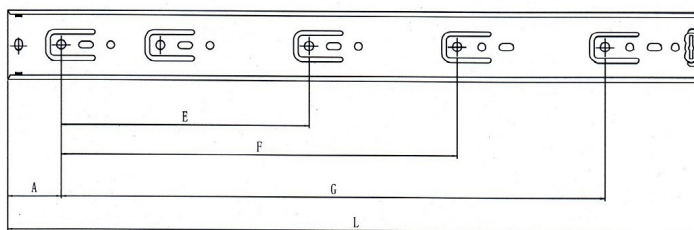

PRODUCT SHEET

Description:

Drawer Slide NJ4500, 400mm Full Extension, Black Zinc Plated

Item number:

16.13.232-0

Units	Box	Carton	HS Code	Barcode
Pair	1	10	8302420090	
				5704866063456

L	L2	A	B	C	D	E	F	G	H
250	247	34.5		192	247	160			35
300	297	34.5	96	224	297	128	192		35
350	347	34.5	128	256	347	160	256		35
400	397	34.5	128	288	397	160	288		35
450	447	34.5	160	352	447	160	256	352	35
500	497	34.5	192	416	497	160	288	384	35
550	547	34.5	224	448	547	160	352	448	35
600	597	34.5	224	512	597	160	384	480	35
650	647	34.5	256	576	647	160	320	512	35
700	697	34.5	256	608	697	192	320	576	35