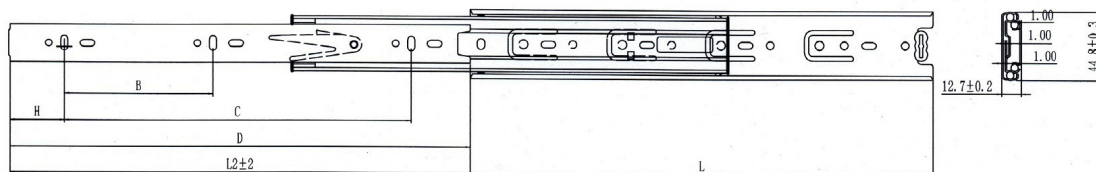

PRODUCT SHEET

Description:

Drawer Slide NJ4500, 400mm Full Extension, Black Zinc Plated

Item number:

16.13.232-0

Units	Box	Carton	HS Code	Barcode
Pair	1	10	8302420090	
				5704866063456

L	L2	A	B	C	D	E	F	G	H
250	247	34.5		192	247	160			35
300	297	34.5	96	224	297	128	192		35
350	347	34.5	128	256	347	160	256		35
400	397	34.5	128	288	397	160	288		35
450	447	34.5	160	352	447	160	256	352	35
500	497	34.5	192	416	497	160	288	384	35
550	547	34.5	224	448	547	160	352	448	35
600	597	34.5	224	512	597	160	384	480	35
650	647	34.5	256	576	647	160	320	512	35
700	697	34.5	256	608	697	192	320	576	35